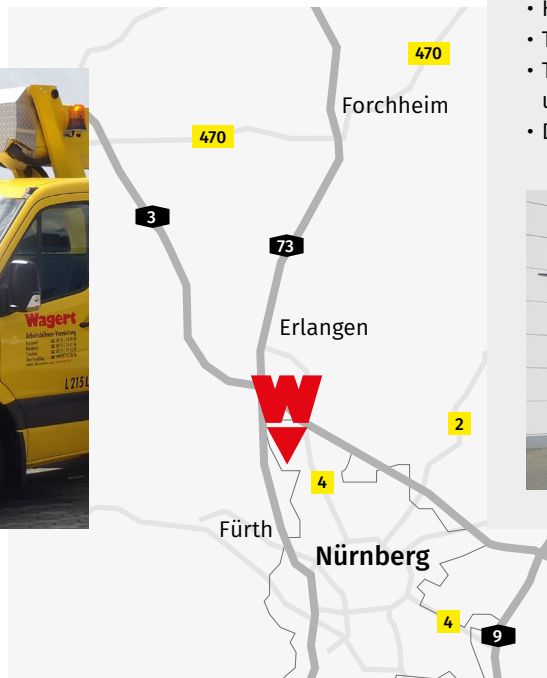

## LKW-Arbeitsbühne L 220 LK

Diese LKW-Arbeitsbühne überzeugt dank Korbarm durch enorme Flexibilität auch bei unzugänglichen Bauvorhaben und ist ideal für Selbstfahrer geeignet.

- Arbeitshöhe ca. 22 m
- Seitliche Reichweite max. 13,80 m
- Abstützbreite beidseitig ca. 3,60 m
- Abstützbreite einseitig ca. 2,91 m
- Tragkraft Arbeitskorb max. 300 kg

Unser Nürnberger Wagert-Team bedankt sich für ein erfolgreiches erstes Jahr und steht Ihnen weiterhin sehr gerne zur Verfügung.

**Schnell und bequem über die A73 von Forchheim, Erlangen und Fürth aus zu erreichen.**