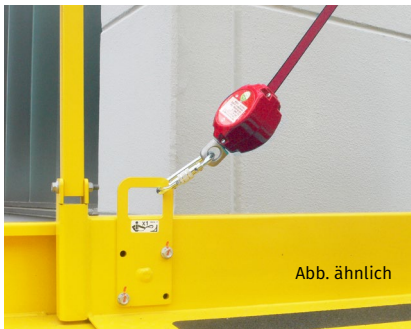

## Garantiert absturzsicher Schützen Sie Ihre Mitarbeiter

Wie bereits von vielen Geräteherstellern gefordert, ist die persönliche Schutzausrüstung gegen Absturz (PSA) bei einem Einsatz von Höhenzugangstechnik Pflicht. Daher bieten wir Auffanggurte und dazu passende Höhensicherungsgeräte zum Kauf an, die Ihre Arbeit in der Höhe zuverlässig absichern. Das flexible Gurtsystem lässt sich einfach verstellen und bietet ein hohes Maß an Komfort.