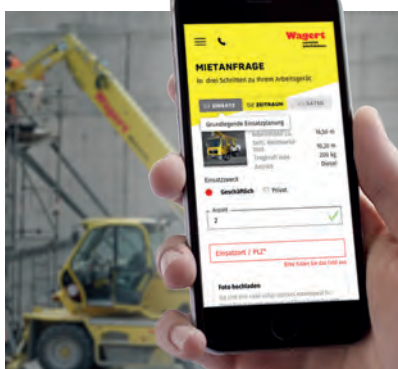

Gerätefinder per Einsatzfoto In drei Schritten zur Arbeitsbühne

Mit unserem intuitiven Gerätefinder per Einsatzfoto finden Sie künftig noch schneller die perfekte Arbeitsbühne für Ihren Einsatz. Einfach Fotos vom geplanten Einsatzort hochladen – egal ob mit dem Smartphone direkt von der Baustelle oder vom PC aus dem Büro – und wir empfehlen Ihnen die passende Arbeitsbühne. Schnell und einfach.

Einfach testen unter
wagert.de/mietprogramm