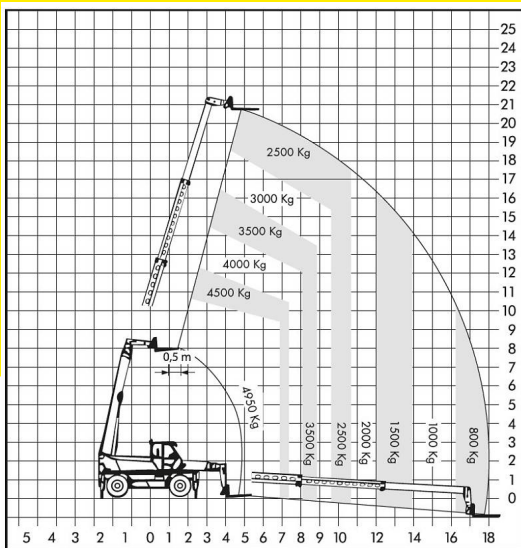

### Arbeitsbereich

max. Hubhöhe ca.	20,80 m
max. Tragfähigkeit ca.	4,95 t
max. Ausladung ca.	18,00 m
max. Höhe bei max. Tragfähigkeit ca.	10,30 m
Tragfähigkeit bei max. Höhe ca.	2,50 t
Ausladung bei max. Tragfähigkeit ca.	6,80 m
Tragfähigkeit bei max Ausladung ca.	0,80 t

### Abmessungen

Fahrzeughöhe ca.	3,12 m
Fahrzeuglänge ohne Lastgabeln ca.	6,67 m
Fahrzeugbreite ohne Abstützungen ca.	2,43 m
Fahrzeugbreite mit Abstützungen ca.	5,10 m