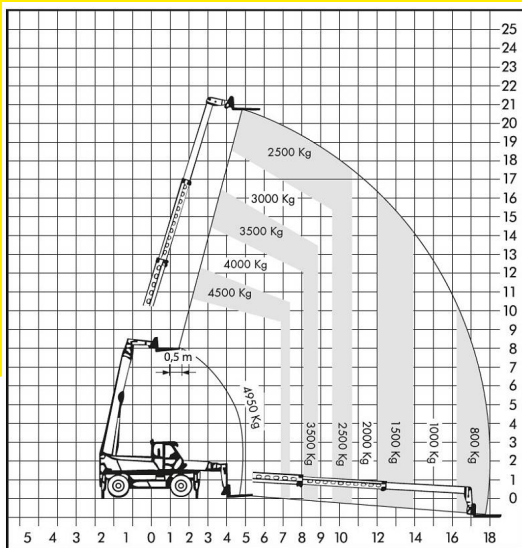

SICHER HOCH

Wagert

vermietet
Arbeitsbühnen

TS 50-21 ROTO Teleskopstapler

Arbeitsbereich

max. Hubhöhe ca.	20,80 m
max. Tragfähigkeit ca.	4,95 t
max. Ausladung ca.	18,00 m
max. Höhe bei max. Tragfähigkeit ca.	10,30 m
Tragfähigkeit bei max. Höhe ca.	2,50 t
Ausladung bei max. Tragfähigkeit ca.	6,80 m
Tragfähigkeit bei max Ausladung ca.	0,80 t

Abmessungen

Fahrzeughöhe ca.	3,12 m
Fahrzeuglänge ohne Lastgabeln ca.	6,67 m
Fahrzeugbreite ohne Abstützungen ca.	2,43 m
Fahrzeugbreite mit Abstützungen ca.	5,10 m

Ausstattung/Sonstiges

Ausstattung	Schnellwechsler Hydraulische Abstützung
Lastgabeln	1,20 m
Lastschwerpunkt	500 mm