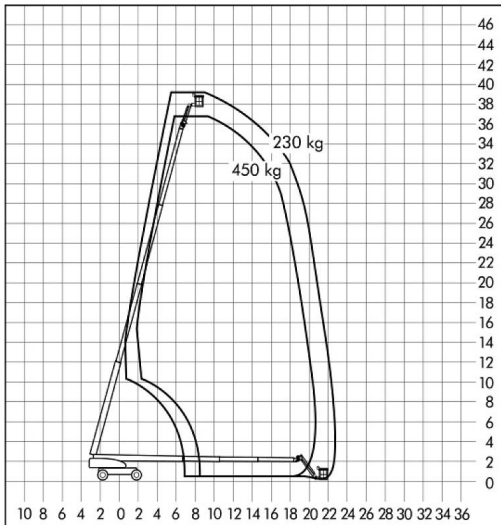

T 385 DAK Teleskoparbeitsbühnen

Arbeitsbereich

Arbeitshöhe ca.	38,58 m
Standhöhe ca.	36,58 m
seitliche Reichweite max.	22,86 m

Abmessungen

Fahrzeughöhe ca.	3,05 m
Arbeitskorb ca.	2,44 x 0,91 m
Fahrzeuglänge ca.	13,58 m
Fahrzeugbreite ca.	2,49 - 3,82 m

Gewichte

Fahrzeug ca.	18650 kg
Tragkraft Arbeitskorb max.	230/450 kg

Antrieb

Antrieb	Diesel-Allrad 4x4
---------	-------------------

Mehr Informationen:

Alle Maßangaben, Gewichts-, Diagramm- und Ausstattungsdaten sind ca. Angaben ohne Gewähr! Technische Änderungen und Neuerungen vorbehalten!