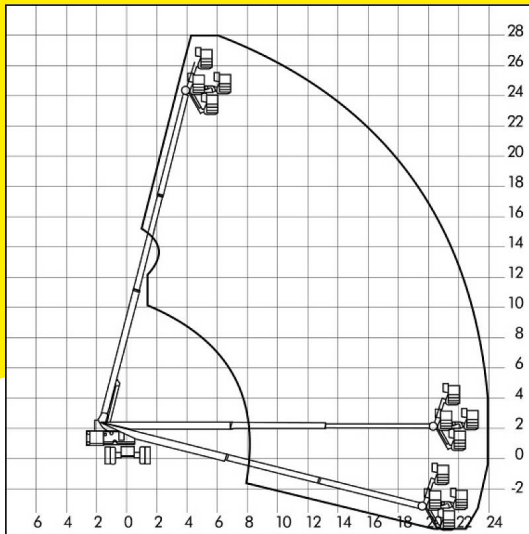

SICHER HOCH

Wagert

**vermietet
Arbeitsbühnen**

T 280 DAK Teleskoparbeitsbühnen

Arbeitsbereich

Arbeitshöhe ca.	28,00 m
Standhöhe ca.	26,00 m
seitliche Reichweite max.	24,00 m

Abmessungen

Fahrzeughöhe ca.	2,80 - 2,95 m
Arbeitskorb ca.	1,82 x 0,80 m
Fahrzeuglänge ca.	12,10 m
Fahrzeugbreite ca.	2,50 - 3,10 m

Gewichte

Fahrzeug ca.	16700 - 17500 kg
Tragkraft Arbeitskorb max.	227 kg

Antrieb

Antrieb	Diesel-Allrad 4x4
---------	-------------------

Mehr Informationen:

Alle Maßangaben, Gewichts-, Diagramm- und Ausstattungsdaten sind ca. Angaben ohne Gewähr! Technische Änderungen und Neuerungen vorbehalten!