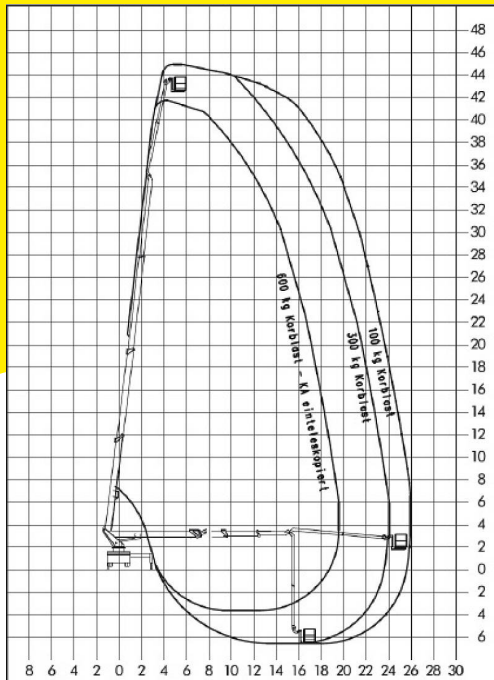

L 450 A LKW-Arbeitsbühnen

Führerschein 2/C

Arbeitsbereich

Arbeitshöhe ca.	45,00 m
Standhöhe ca.	43,00 m
seitliche Reichweite max.	26,60 m
Arbeitskorb ausgefahren	3,90 x 1,05 m

Abmessungen

Fahrzeughöhe ca.	3,90 m
Arbeitskorb ca.	2,50 x 1,05 m
Fahrzeuginnenlänge ca.	10,00 m
Fahrzeuginnenbreite ca.	2,55 m

Abstützung

Abstützbreite beidseitig ca.	6,40 m
Abstützbreite einseitig ca.	4,40 m
Abstützbreite schmal ca.	2,55 m

Gewichte

Fahrzeug ca.	17795 kg
Tragkraft Arbeitskorb max.	600 kg

Antrieb

Antrieb	Diesel-Allrad 4x4
---------	-------------------