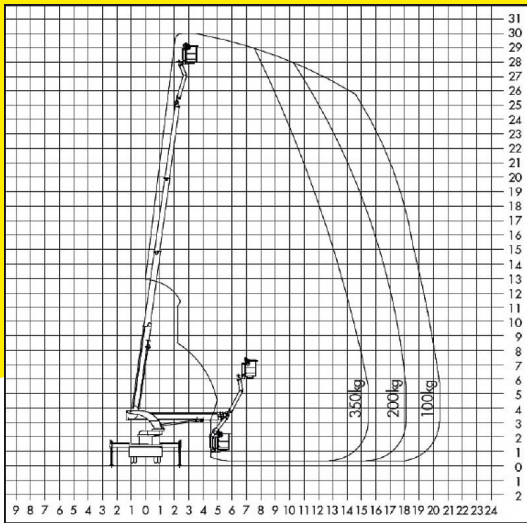

SICHER HOCH

Wagert

vermietet
Arbeitsbühnen