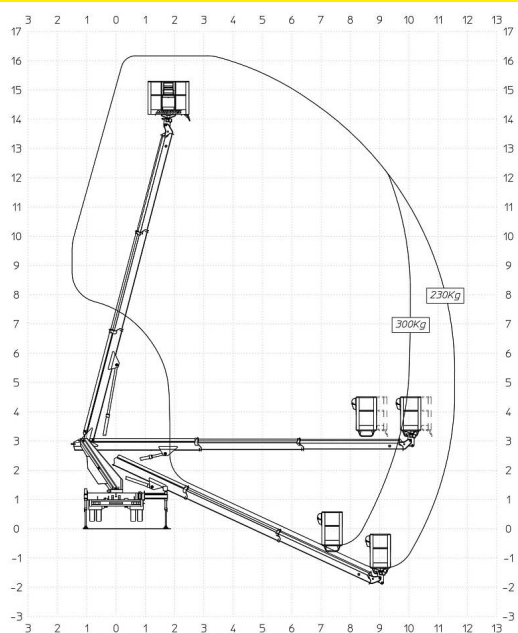

SICHER HOCH

Wagert

vermietet
Arbeitsbühnen

L 160/2 LKW-Arbeitsbühnen

Führerschein 3/B

Arbeitsbereich

Arbeitshöhe ca.	16,20 m
Standhöhe ca.	14,20 m
seitliche Reichweite max.	11,20 - 11,50 m

Abmessungen

Fahrzeughöhe ca.	2,82-2,88 m
Arbeitskorb ca.	1,41 x 0,70 m
Fahrzeughöhe ca.	6,10-6,99 m
Fahrzeughöhe ca.	2,10-2,24 m

Abstützung

Abstützbreite beidseitig ca.	3,41-3,56 m
Abstützbreite einseitig ca.	2,74-2,90 m
Abstützbreite schmal ca.	2,07-2,20 m

Gewichte

Fahrzeug ca.	bis zu 3500 kg
Tragkraft Arbeitskorb max.	300 kg

Antrieb

Antrieb	Diesel
---------	--------

Mehr Informationen:

Alle Maßangaben, Gewichts-, Diagramm- und Ausstattungsdaten sind ca. Angaben ohne Gewähr! Technische Änderungen und Neuerungen vorbehalten!