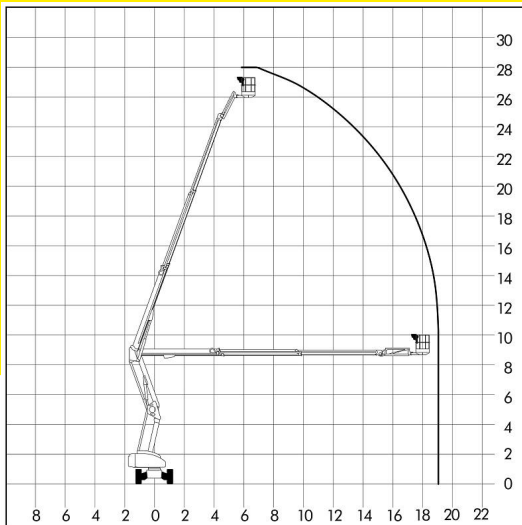

SICHER HOCH

Wagert

vermietet
Arbeitsbühnen

GT 280 D/E HYBRID Gelenkteleskope

Arbeitsbereich

Arbeitshöhe ca.	28,0 m
Standhöhe ca.	26,0 m
seitliche Reichweite max.	18,50 m

Abmessungen

Fahrzeughöhe ca.	2,63 m
Arbeitskorb ca.	2,47 x 0,90 m
Fahrzeughöhe ca.	7,30 - 9,30 m
Fahrzeughöhe ca.	2,49 m