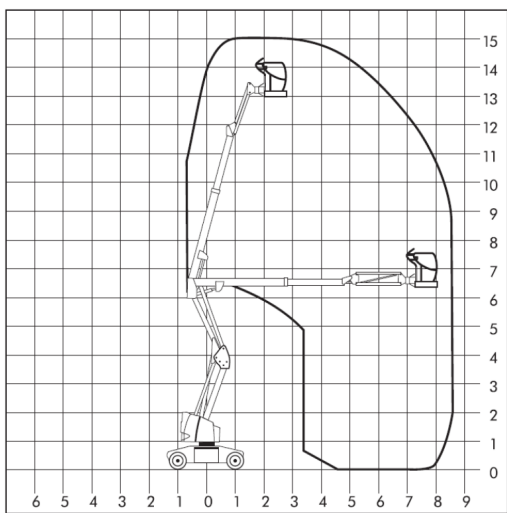

GT 150 EK Gelenkteleskope

Arbeitsbereich

Arbeitshöhe ca.	15,0 m
Standhöhe ca.	13,0 m
seitliche Reichweite max.	8,45 m

Abmessungen

Fahrzeughöhe ca.	2,14 m
Arbeitskorb ca.	1,20 x 0,80 m
Fahrzeuglänge ca.	6,74 m
Fahrzeugbreite ca.	1,50 m

Gewichte

Fahrzeug ca.	7300 kg
Tragkraft Arbeitskorb max.	230 kg

Ausstattung/Sonstiges

Ausstattung	abriebfeste Bereifung

Antrieb

Antrieb	Elektro