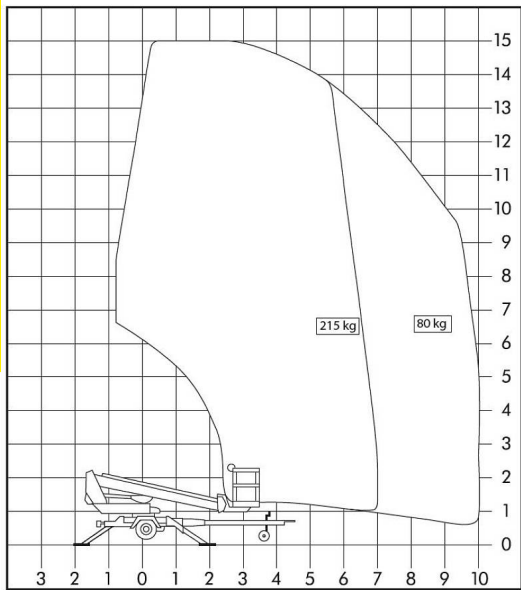

SICHER HOCH

Wagert

**vermietet
Arbeitsbühnen**