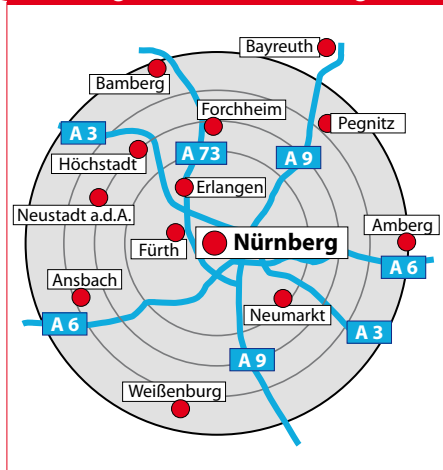

Ihr

Uli Wagert

WAGERT-STANDORT NÜRNBERG

Volle Leistungsfähigkeit in der Metropolregion Nürnberg

Wagert Mietstation Nürnberg, Am Tower 27 im Gewerbegebiet Nürnberg-Feucht

KETTENTELESKOPE

Maschinen für jeden Einsatz

Arbeitsbühnen in der Region Mittelfranken mieten, heißt Wagert mieten. Als Ihr kompetenter und leistungsfähiger Partner bietet Ihnen Wagert das gesamte Mietprogramm in Mittelfranken an.

Zentral gelegen am Autobahnkreuz Nürnberg-Ost und optimal von allen Autobahnen rund um Nürnberg erreichbar, befindet sich unsere Niederlassung im Gewerbegebiet Nürnberg-Feucht, Am Tower 27.

i Einzugsbereich Nürnberg

Unsere moderne Mietstation bietet Ihnen das gesamte Wagert-Mietprogramm in der Region Nürnberg an. Egal

Wagert Transportservice

Am Standort Nürnberg stehen kompetente Mitarbeiter für Fragen und Beratung zu Ihrer Verfügung. Bei schwierigen Einsätzen selbstverständlich auch bei Ihnen vor Ort.