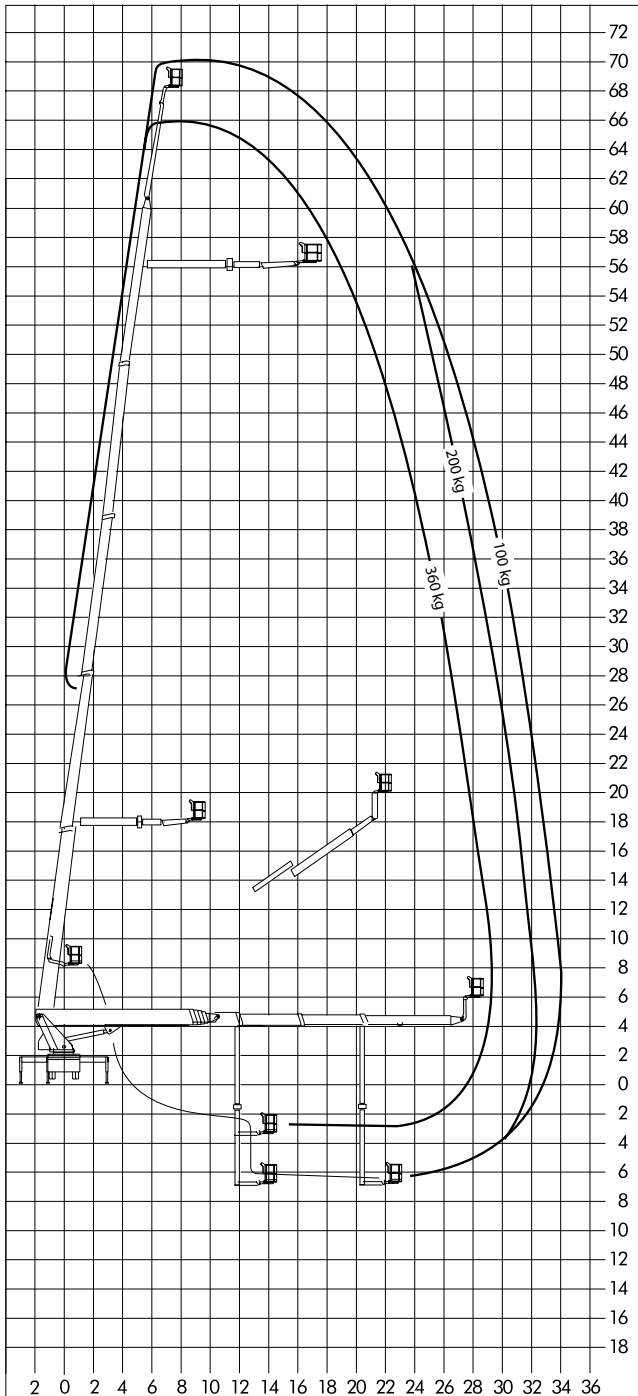

LKW-Bühnen

Führerschein
2/C

L 700 - LKW-Bühne

Einsatzbereich:

Außenbereich

Arbeitsuntergrund:

- * Bauuntergrund
- * Feste Erde
- * Asphalt / Pflaster

Arbeitsbereich

Arbeitshöhe ca.	70.00 m
Standhöhe ca.	68.00 m
seitliche Reichweite	34.00 m

Abmessungen

Arbeitskorb ca.	2.30 x 0.90 m
Fahrzeuglänge ca.	14.10 m
Fahrzeugbreite ca.	2.55 m
Fahrzeughöhe ca.	4.00 m

Abstützung

Abstützbreite einseitig ca.	5.14 m
Abstützbreite beidseitig ca.	7.52 m
Abstützbreite schmal ca.	2.75 m

Gewichte

Fahrzeuggewicht ca.	33000.00 kg
Tragkraft max.	360.00 kg

Antrieb

Antrieb	Diesel
---------	--------