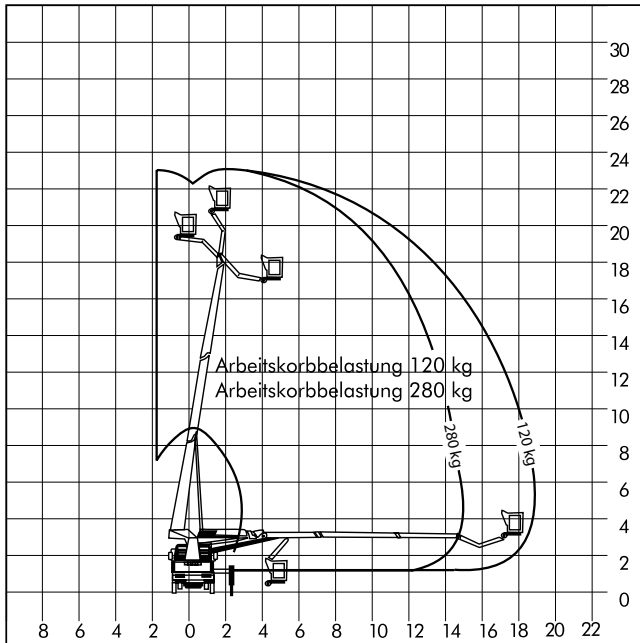

LKW-Bühnen

Führerschein
3/CI

L 235 K - LKW-Bühne

Einsatzbereich:

Außenbereich

Arbeitsuntergrund:

- * Bauuntergrund
- * Feste Erde
- * Asphalt / Pflaster

Arbeitsbereich

Arbeitshöhe ca.	23.50 m
Standhöhe ca.	21.50 m
seitliche Reichweite	18.50 m

Abmessungen

Arbeitskorb ca.	1.62 x 0.82 m
Fahrzeuglänge ca.	6.95 m
Fahrzeugbreite ca.	2.52 m
Fahrzeughöhe ca.	3.33 m

Abstützung

Abstützbreite einseitig ca.	3.58 m
Abstützbreite beidseitig ca.	4.66 m
Abstützbreite schmal ca.	2.52 m