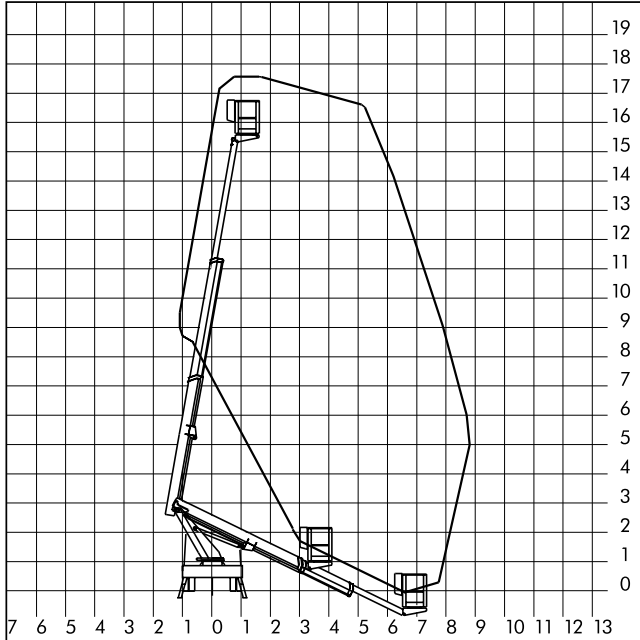

## LKW-Bühnen

Führerschein  
3/B

L 175 - LKW-Bühne

### Arbeitsbereich

Arbeitshöhe ca.	17.50 m
Standhöhe ca.	15.50 m
seitliche Reichweite	9.00 m

### Abmessungen

Arbeitskorb ca.	1.20 x 0.78 m
Fahrzeuglänge ca.	7.65 m
Fahrzeugbreite ca.	2.25 m
Fahrzeughöhe ca.	3.12 m

### Abstützung

Abstützbreite beidseitig ca.	3.05 m
------------------------------	--------