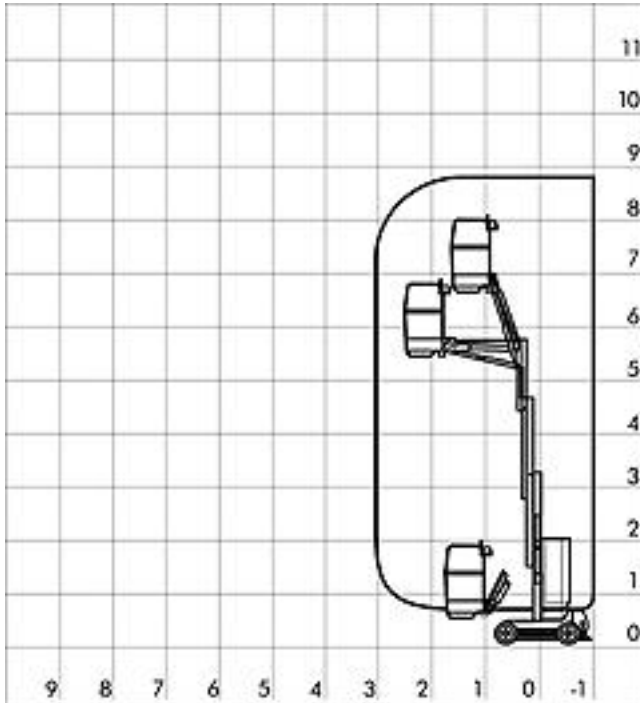

Indoor-Lifte

IL 88 - Indoor-Lift

Einsatzbereich:

Innenbereich

Arbeitsuntergrund:

* empfindlicher Raumboden

Arbeitsbereich

Arbeitshöhe ca.	8.80 m
Standhöhe ca.	6.80 m
seitliche Reichweite	3.05 m

Abmessungen

Arbeitskorb ca.	0.88 x 0.70 m
Fahrzeuglänge ca.	2.42 m
Fahrzeugbreite ca.	0.99 m
Fahrzeughöhe ca.	2.00 m

Abstützung

--

Gewichte

Fahrzeuggewicht ca.	3050.00 kg
Tragkraft max.	265.00 kg

Antrieb

Antrieb	Elektro / Batterie
---------	--------------------