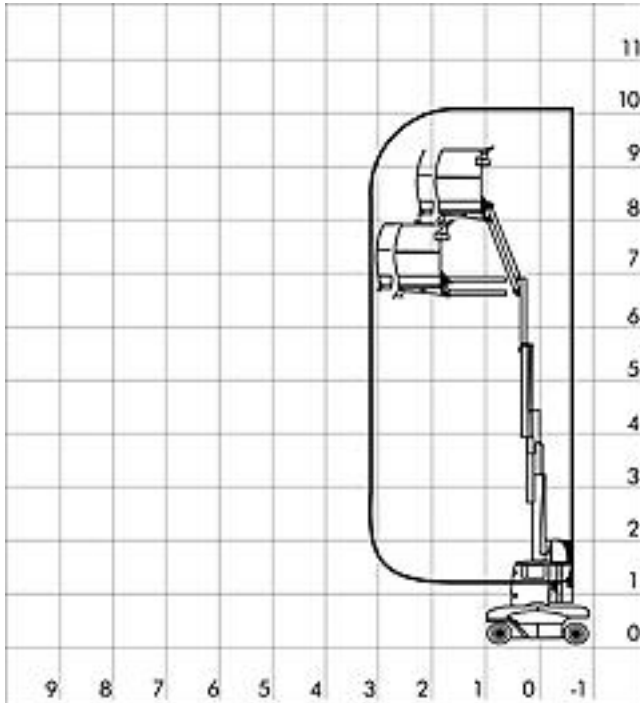

## Indoor-Lifte

## IL 101 - Indoor-Lift

### Arbeitsbereich

Arbeitshöhe ca.	10.10 m
Standhöhe ca.	8.10 m
seitliche Reichweite	3.10 m

### Abmessungen

Arbeitskorb ca.	0.88 x 0.70 m
Fahrzeuglänge ca.	2.89 m
Fahrzeugbreite ca.	0.99 m
Fahrzeughöhe ca.	1.99 m