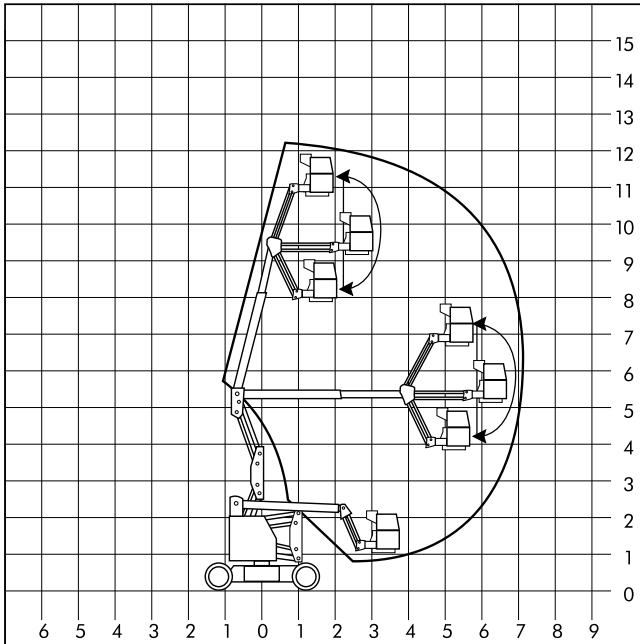

Gelenkteleskope

GT 125 - Gelenkteleskop

Einsatzbereich:

Außen- und Innenbereich

Arbeitsuntergrund:

* ohne Angabe

Arbeitsbereich

Arbeitshöhe ca.	12.50 m
Standhöhe ca.	10.50 m
seitliche Reichweite	7.10 m

Abmessungen

Arbeitskorb ca.	1.42 x 0.76 m
Fahrzeuglänge ca.	4.20 - 5.60 m
Fahrzeugbreite ca.	1.50 m
Fahrzeughöhe ca.	2.00 m

Abstützung

--

Gewichte

Fahrzeuggewicht ca.	5220.00 kg
Tragkraft max.	227.00 kg

Antrieb