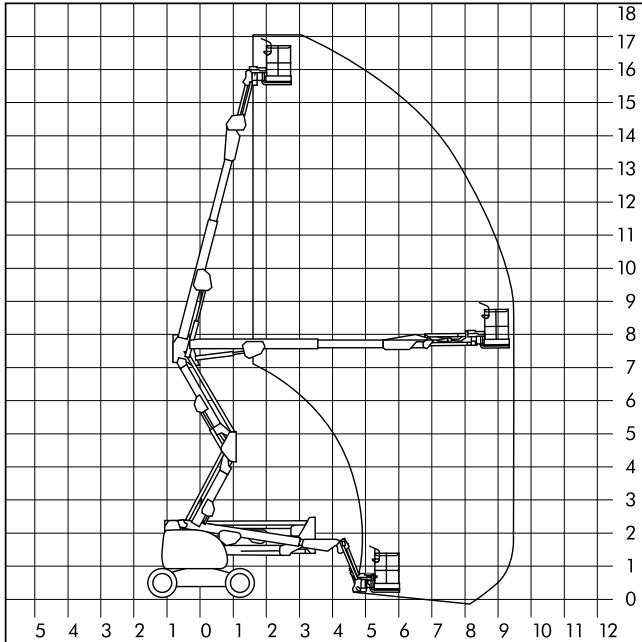

Gelenkteleskope

GT 180 DAK - Gelenkteleskop

Einsatzbereich:

Außen- und Innenbereich

Arbeitsuntergrund:

* ohne Angabe

Arbeitsbereich

Arbeitshöhe ca.	17.84 m
Standhöhe ca.	15.84 m
seitliche Reichweite	9.48 m

Abmessungen

Arbeitskorb ca.	1.83 x 0.76 m
Fahrzeuglänge ca.	7.72 m
Fahrzeugbreite ca.	2.34 m
Fahrzeughöhe ca.	2.33 m

Abstützung

Gewichte

Fahrzeuggewicht ca.	7720.00 kg
Tragkraft max.	230.00 kg

Antrieb

Antrieb	Silent-Diesel Allrad 4 x 4
---------	-------------------------------