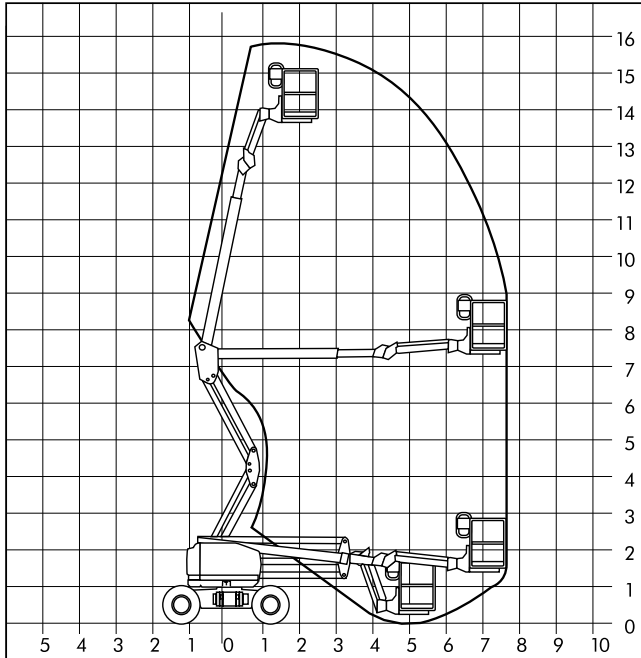

Gelenkteleskope

GT 158 EK - Gelenkteleskop

Einsatzbereich:

Außen- und Innenbereich

Arbeitsuntergrund:

- * empfindlicher Raumboden
- * Bauuntergrund
- * Feste Erde
- * Asphalt / Pflaster

Arbeitsbereich

Arbeitshöhe ca.	15.80 m
Standhöhe ca.	13.80 m
seitliche Reichweite	7.90 m

Abmessungen

Arbeitskorb ca.	1.80 x 0.76 m
Fahrzeuglänge ca.	5.91 - 6.80 m
Fahrzeugbreite ca.	1.80 m
Fahrzeughöhe ca.	2.00 m

Abstützung

--

Gewichte

Fahrzeuggewicht ca.	7400.00 kg
Tragkraft max.	227.00 kg

Antrieb