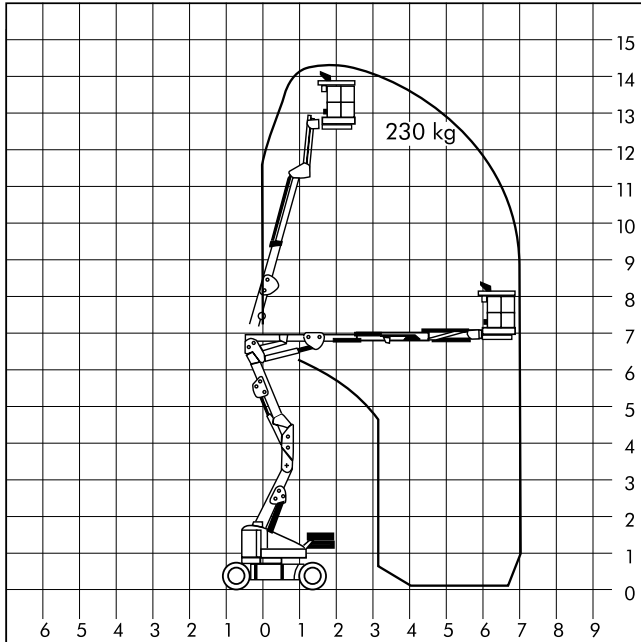

Gelenkteleskope

GT 142 SK - Gelenkteleskop

Einsatzbereich:

Außen- und Innenbereich

Arbeitsuntergrund:

* ohne Angabe

Arbeitsbereich

Arbeitshöhe ca.	14.28 m
Standhöhe ca.	12.28 m
seitliche Reichweite	7.00 m

Abmessungen

Arbeitskorb ca.	1.55 x 0.78 m
Fahrzeuglänge ca.	5.13 - 6.71 m
Fahrzeugbreite ca.	1.50 m
Fahrzeughöhe ca.	1.97 m

Abstützung

--

Gewichte

Fahrzeuggewicht ca.	6900.00 kg
Tragkraft max.	230.00 kg

Antrieb