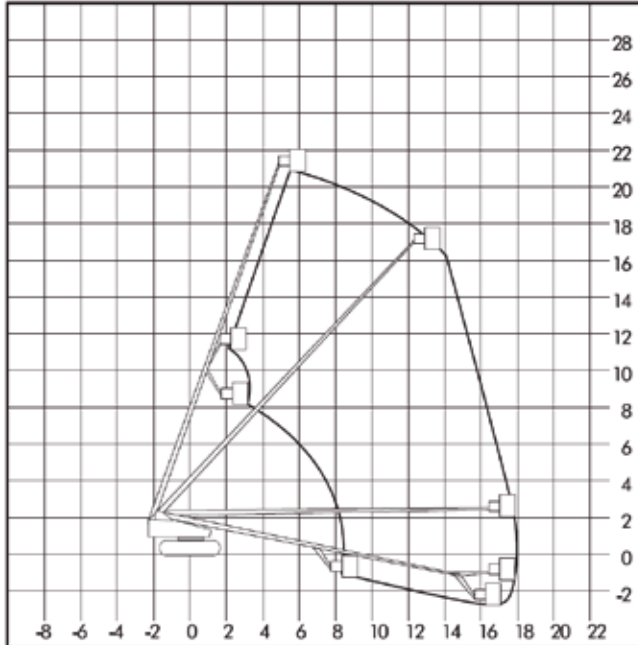

Kettenteleskope

SKT 230 K - Kettenteleskop

Einsatzbereich:

Außenbereich

Arbeitsuntergrund:

- * Bauuntergrund
- * Feste Erde

Arbeitsbereich:

Arbeitshöhe ca.	23.00 m
Standhöhe ca.	21.00 m
max. seitliche Reichweite ca.	17.80 m

Abmessungen:

Arbeitskorb ca.	1.93 x 0.85 m
Fahrzeuglänge ca.	11.70 m
Fahrzeugbreite ca.	2.46 m
Fahrzeughöhe ca.	2.35 m

Abstützung:

--

Gewichte:

Fahrzeuggewicht ca.	3850.00 kg
Tragkraft max.	200.00 kg

Antrieb: