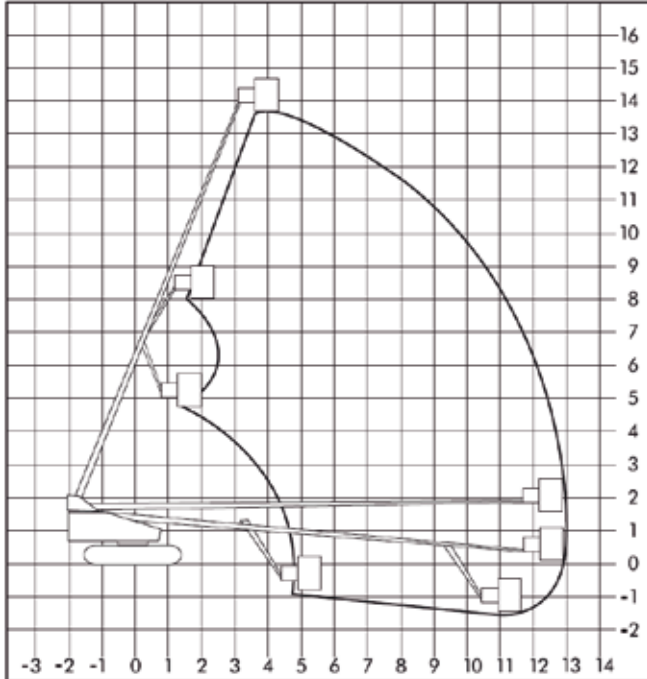

## Kettenteleskope

## SKT 160 K - Kettenteleskop

### Arbeitsbereich:

Arbeitshöhe ca.	15.70 m
Standhöhe ca.	13.70 m
max. seitliche Reichweite ca.	13.30 m