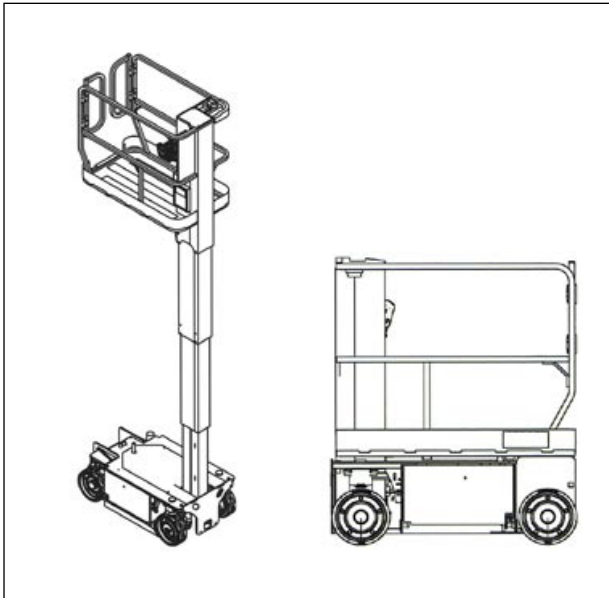

Liftroller

LR 56-8 - Liftroller

Einsatzbereich:

Nur Innenbereich

Arbeitsbereich

Arbeitshöhe ca. 5,66 m
Standhöhe ca. 3,66 m

Abmessungen

Plattformgröße (l x b) 1,33 x 0,75 m
Transport (l x b) 1,35 x 0,76 m
Transporthöhe mit Geländer 1,65 m

Gewichte

Fahrzeuggewicht ca. 790 kg
Tragkraft max. 230 kg

Antrieb

Antrieb Elektro

Ausstattungen und Sonstiges

Ausstattungen und Sonstiges Abriebfeste Bereifung

Jetzt zum Kontaktformular

Alle Maßangaben, Gewichts-, Diagramm- und Ausstattungsdaten sind ca.-Angaben und ohne Gewähr! Technische Änderungen und Neuerungen vorbehalten!