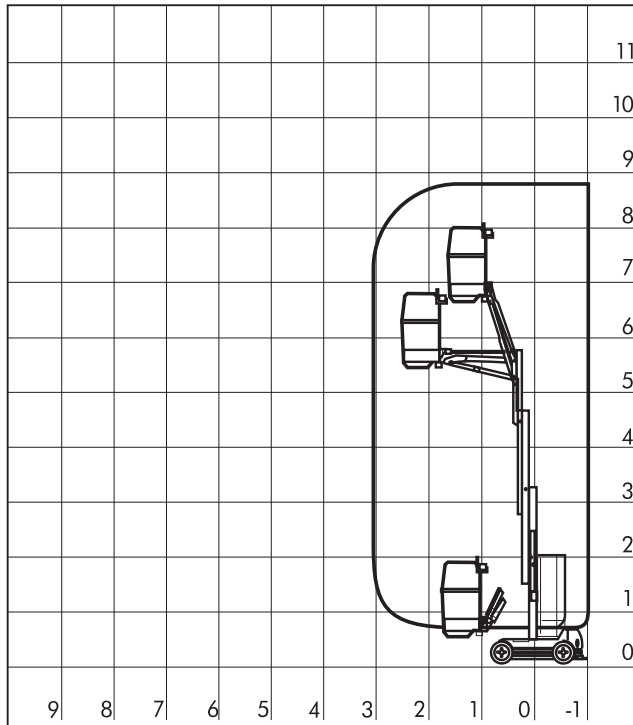

## Indoor-Lifte

## IL 88 - Indoor-Lift

### Arbeitsbereich:

Arbeitshöhe ca.	8.80 m
Standhöhe ca.	6.80 m
seitliche Reichweite	3.05 m

### Abmessungen:

Arbeitskorb ca.	0.88 x 0.70 m
Fahrzeuglänge ca.	2.42 m
Fahrzeugbreite ca.	0.99 m
Fahrzeughöhe ca.	2.00 m