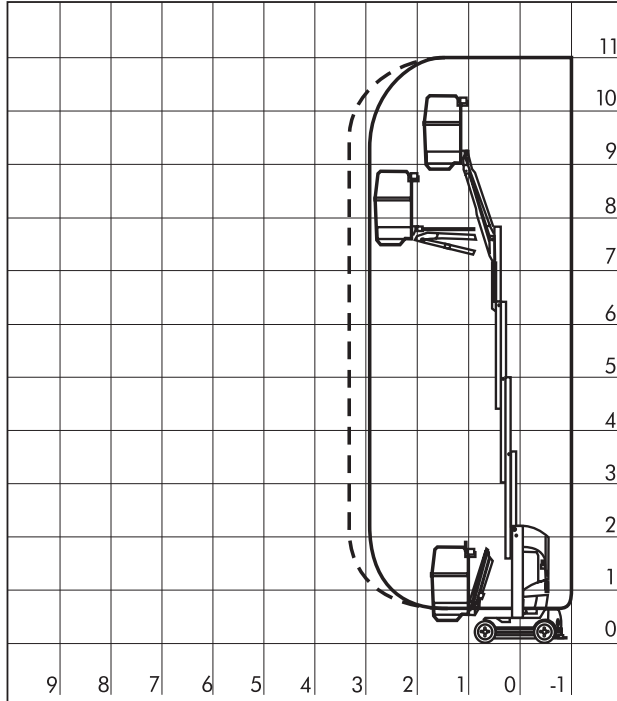

Indoor-Lifte

IL 110 - Indoor-Lift

Einsatzbereich:

Innenbereich

Arbeitsuntergrund:

* empfindlicher Raumboden

Arbeitsbereich:

Arbeitshöhe ca.	11.00 m
Standhöhe ca.	9.00 m
seitliche Reichweite	3.30 m

Abmessungen:

Arbeitskorb ca.	0.88 x 0.70 m
Fahrzeuglänge ca.	2.55 m
Fahrzeugbreite ca.	0.99 m
Fahrzeughöhe ca.	2.19 m

Abstützung:

--

Gewichte:

Fahrzeuggewicht ca.	3500.00 kg
Tragkraft max.	200.00 kg

Antrieb:

Antrieb	Batterie / Elektromotor

Ausstattungen und Sonstiges:

Ausstattungen und Sonstiges	Weißer Reifen (bodenschonend) Nur für Innenräume!

Jetzt zum Kontaktformular

Alle Maßangaben, Gewichts-, Diagramm- und Ausstattungsdaten sind ca.-Angaben und ohne Gewähr! Technische Änderungen und Neuerungen vorbehalten!

WAGERT Arbeitsbühnen
Weierstraße 33 - 35
95448 Bayreuth
Tel.: 0921-789920
Fax: 0921-83126

Weitere Stützpunkte:
Bamberg, Hof, Marktredwitz,
Nürnberg, Obertraubling/Regensburg,
Sennfeld/Schweinfurt, Weiden, Würzburg
Dresden, Gera, Plauen, Rudolstadt,
Sonneberg/Coburg, Zwickau

**STARK IN DER REGION -
BUNDESWEIT IM EINSATZ**

**24h - vor Ort -Service:
Sie erreichen uns rund um die Uhr**