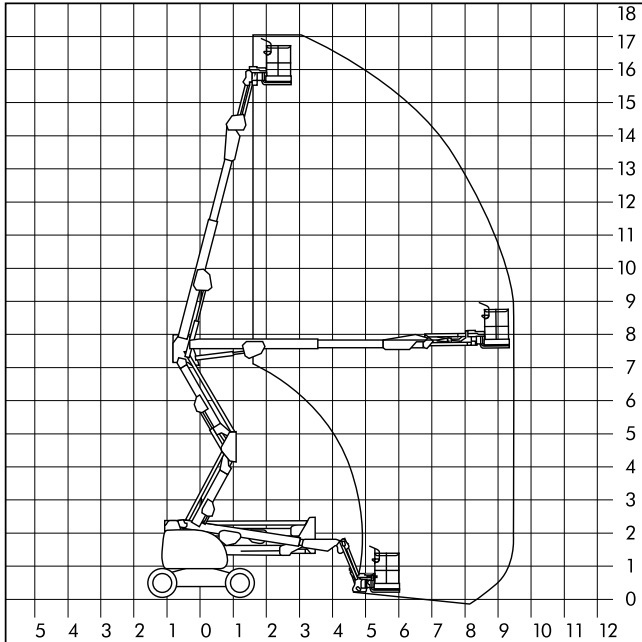

Gelenkteleskope

GT 180 DAK - Gelenkteleskop

Einsatzbereich:

Außen- und Innenbereich

Arbeitsuntergrund:

* ohne Angabe

Arbeitsbereich

Arbeitshöhe ca.	17.84 m
Standhöhe ca.	15.84 m
seitliche Reichweite	9.48 m

Abmessungen

Arbeitskorb ca.	1.83 x 0.76 m
Fahrzeuglänge ca.	7.72 m
Fahrzeugbreite ca.	2.34 m
Fahrzeughöhe ca.	2.33 m

Abstützung

Gewichte

Fahrzeuggewicht ca.	7720.00 kg
Tragkraft max.	230.00 kg

Antrieb

Antrieb	Silent-Diesel Allrad 4 x 4
---------	-------------------------------