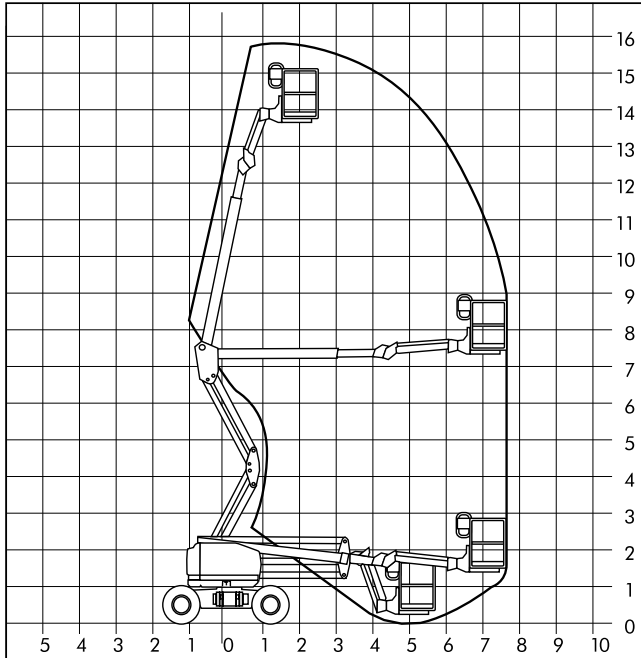

Gelenkteleskope

GT 158 EK - Gelenkteleskop

Einsatzbereich:

Außen- und Innenbereich

Arbeitsuntergrund:

- * empfindlicher Raumboden
- * Bauuntergrund
- * Feste Erde
- * Asphalt / Pflaster

Arbeitsbereich

Arbeitshöhe ca.	15.80 m
Standhöhe ca.	13.80 m
seitliche Reichweite	7.90 m

Abmessungen

Arbeitskorb ca.	1.80 x 0.76 m
Fahrzeuginnenlänge ca.	5.91 - 6.80 m
Fahrzeuginnenbreite ca.	1.80 m
Fahrzeuginnenhöhe ca.	2.00 m

Abstützung

--

Gewichte

Fahrzeuggewicht ca.	7400.00 kg
Tragkraft max.	227.00 kg