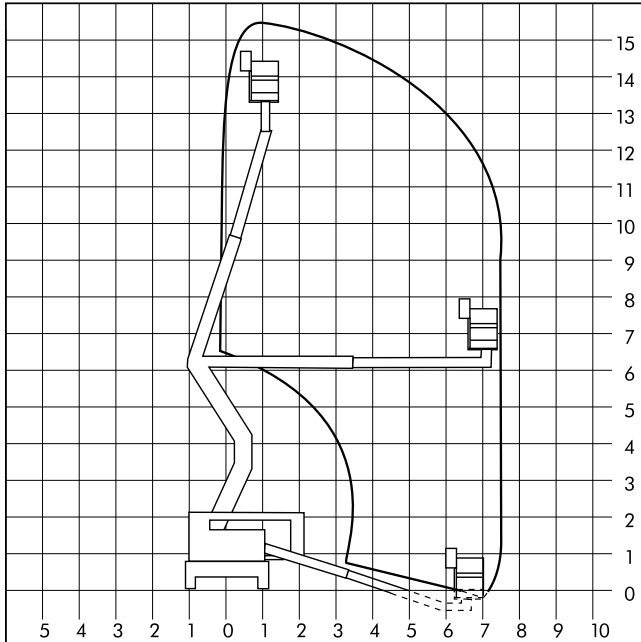

Gelenkteleskope

GT 157 E/DE - Gelenkteleskop

Einsatzbereich:

Außen- und Innenbereich

Arbeitsuntergrund:

* ohne Angabe

Arbeitsbereich

Arbeitshöhe ca.	15.70 m
Standhöhe ca.	13.70 m
seitliche Reichweite	7.50 m

Abmessungen

Arbeitskorb ca.	1.80 x 0.76 m
Fahrzeuglänge ca.	5.50 m
Fahrzeugbreite ca.	1.80 m
Fahrzeughöhe ca.	2.02 m

Abstützung

--

Gewichte

Fahrzeuggewicht ca.	6700.00 - 7050 kg
Tragkraft max.	230.00 kg

Antrieb