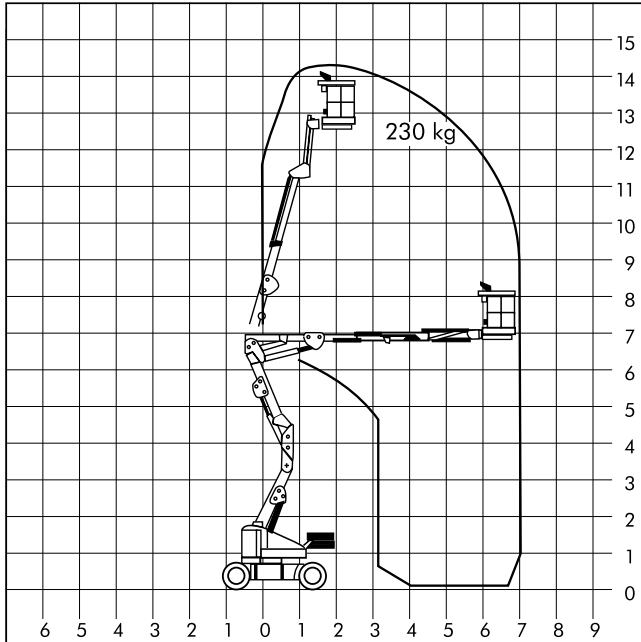

Gelenkteleskope

GT 142 SK - Gelenkteleskop

Einsatzbereich:

Außen- und Innenbereich

Arbeitsuntergrund:

* ohne Angabe

Arbeitsbereich

Arbeitshöhe ca.	14.28 m
Standhöhe ca.	12.28 m
seitliche Reichweite	7.00 m

Abmessungen

Arbeitskorb ca.	1.55 x 0.78 m
Fahrzeuglänge ca.	5.13 - 6.71 m
Fahrzeugbreite ca.	1.50 m
Fahrzeughöhe ca.	1.97 m

Abstützung

--

Gewichte

Fahrzeuggewicht ca.	6900.00 kg
Tragkraft max.	230.00 kg

Antrieb