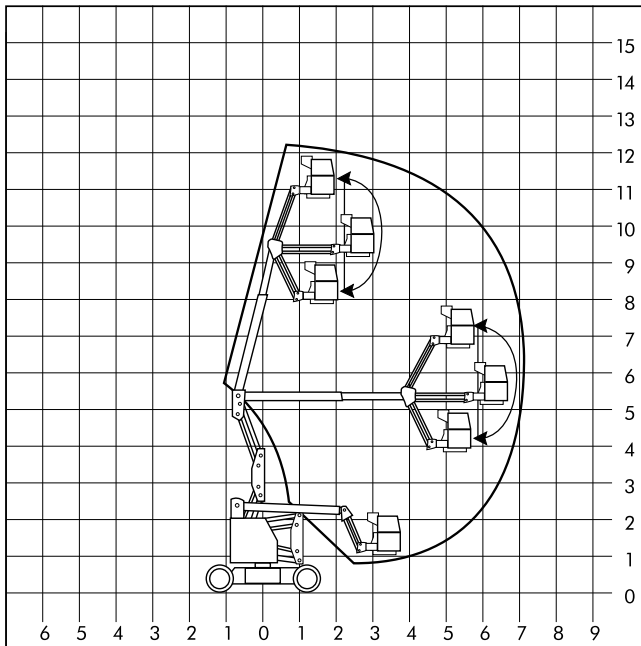

Gelenkteleskope

GT 125 - Gelenkteleskop

Einsatzbereich:

Außen- und Innenbereich

Arbeitsuntergrund:

* ohne Angabe

Arbeitsbereich

Arbeitshöhe ca.	12.50 m
Standhöhe ca.	10.50 m
seitliche Reichweite	7.10 m

Abmessungen

Arbeitskorb ca.	1.42 x 0.76 m
Fahrzeuglänge ca.	4.20 - 5.60 m
Fahrzeugbreite ca.	1.50 m
Fahrzeughöhe ca.	2.00 m

Abstützung

--

Gewichte

Fahrzeuggewicht ca.	5220.00 kg
Tragkraft max.	227.00 kg

Antrieb