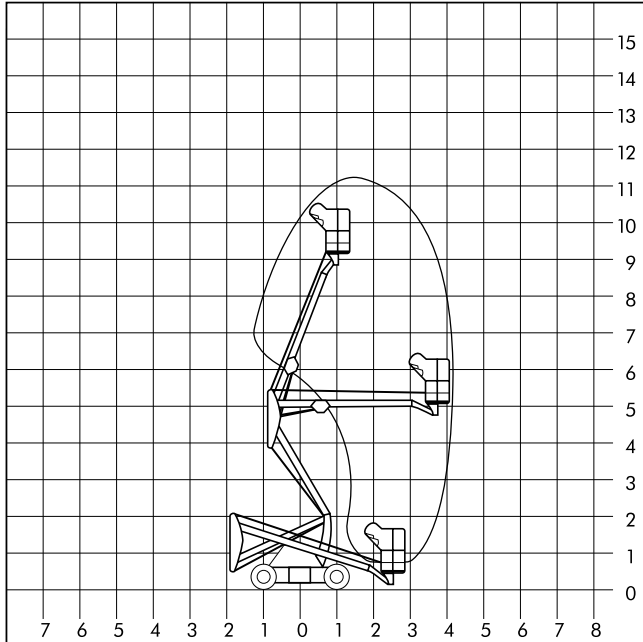

Gelenkteleskope

G 111 - Gelenkarbeitsbühne

Einsatzbereich:

Außen- und Innenbereich

Arbeitsuntergrund:

* ohne Angabe

Arbeitsbereich

Arbeitshöhe ca.	11.14 m
Standhöhe ca.	9.14 m
seitliche Reichweite	4.10 m

Abmessungen

Arbeitskorb ca.	1.22 x 0.66 m
Fahrzeuglänge ca.	4.80 m
Fahrzeugbreite ca.	1.75 m
Fahrzeughöhe ca.	2.03 m

Abstützung

--

Gewichte

Fahrzeuggewicht ca.	2330.00 kg
Tragkraft max.	227.00 kg

Antrieb

Antrieb	Elektro / Batterie
---------	--------------------