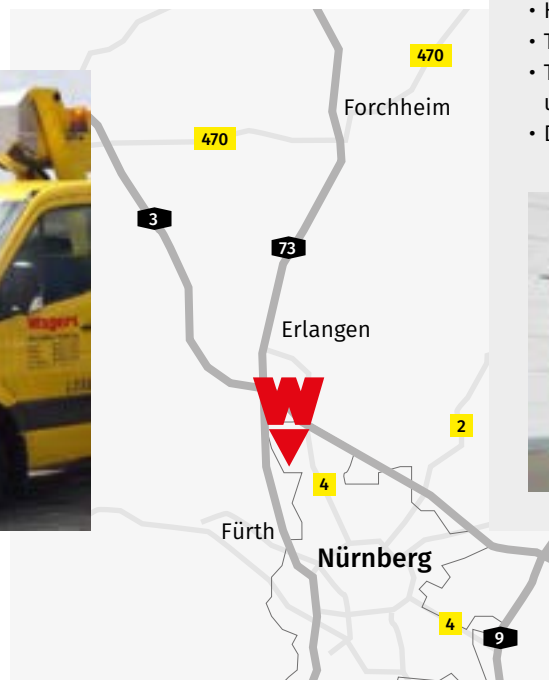

Abb. ähnlich

Abb. ähnlich

Direkt bei uns bestellen
Tel. 0921 78992-0

Preis auf Anfrage

NEU

LKW-Arbeitsbühne L 220 LK

Diese LKW-Arbeitsbühne überzeugt dank Korbarm durch enorme Flexibilität auch bei unzugänglichen Bauvorhaben und ist ideal für Selbstfahrer geeignet.

- Arbeitshöhe ca. 22 m
- Seitliche Reichweite max. 13,80 m
- Abstützbreite beidseitig ca. 3,60 m
- Abstützbreite einseitig ca. 2,91 m
- Tragkraft Arbeitskorb max. 300 kg

Mietstation Nürnberg Nord Seit nunmehr 365 Tage im Einsatz – wir ziehen Bilanz

Unser Nürnberger Wagert-Team bedankt sich für ein erfolgreiches erstes Jahr und steht Ihnen weiterhin sehr gerne zur Verfügung.

Schnell und bequem über die A73 von Forchheim, Erlangen und Fürth aus zu erreichen.