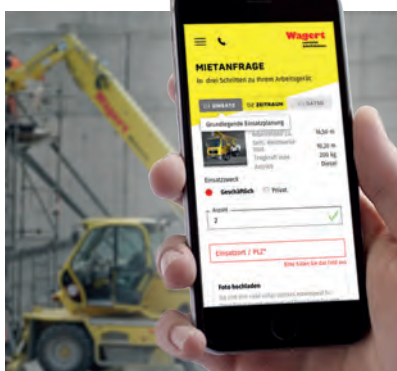

Gerätefinder per Einsatzfoto In drei Schritten zur Arbeitsbühne

Mit unserem intuitiven Gerätefinder per Einsatzfoto finden Sie künftig noch schneller die perfekte Arbeitsbühne für Ihren Einsatz. Einfach Fotos vom geplanten Einsatzort hochladen – egal ob mit dem Smartphone direkt von der Baustelle oder vom PC aus dem Büro – und wir empfehlen Ihnen die passende Arbeitsbühne. Schnell und einfach.

Einfach testen unter
wagert.de/mietprogramm